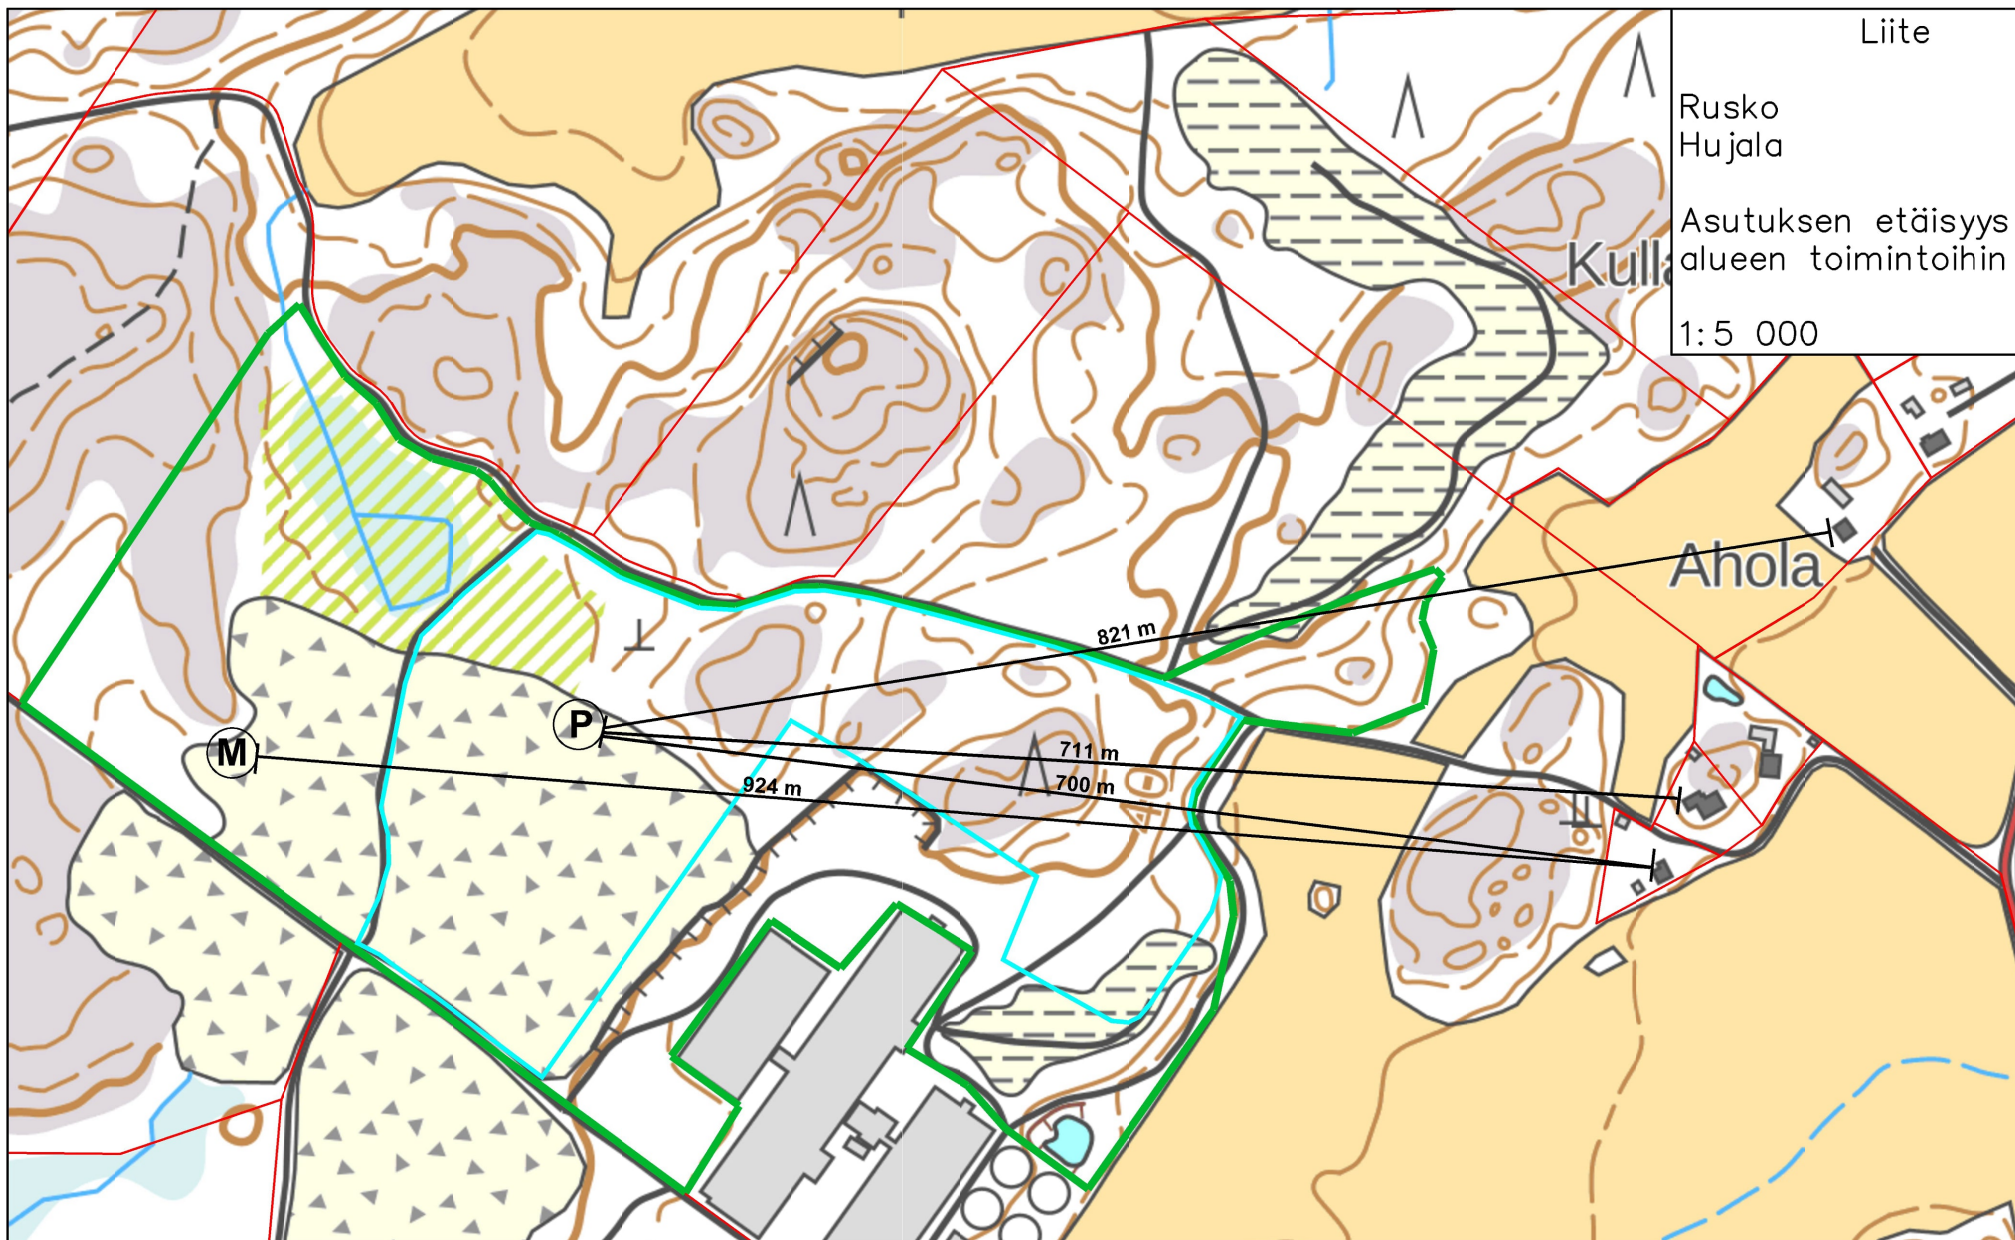

Liite

Rusko
Hujala

Asutuksen etäisyys
toiminta-alueeseen

1:5 000

— Toiminta-alue

— Maankaatopaikan rajaus

Liite

Rusko
Hujala

Asutuksen etäisyys
alueen toimintoihin

1:5 000

— Toiminta-alue

— Maankaatopaikan rajaus

(P) Pesuseulontalaitteisto

(M) Murskauslaitos (kierrätystoiminta)