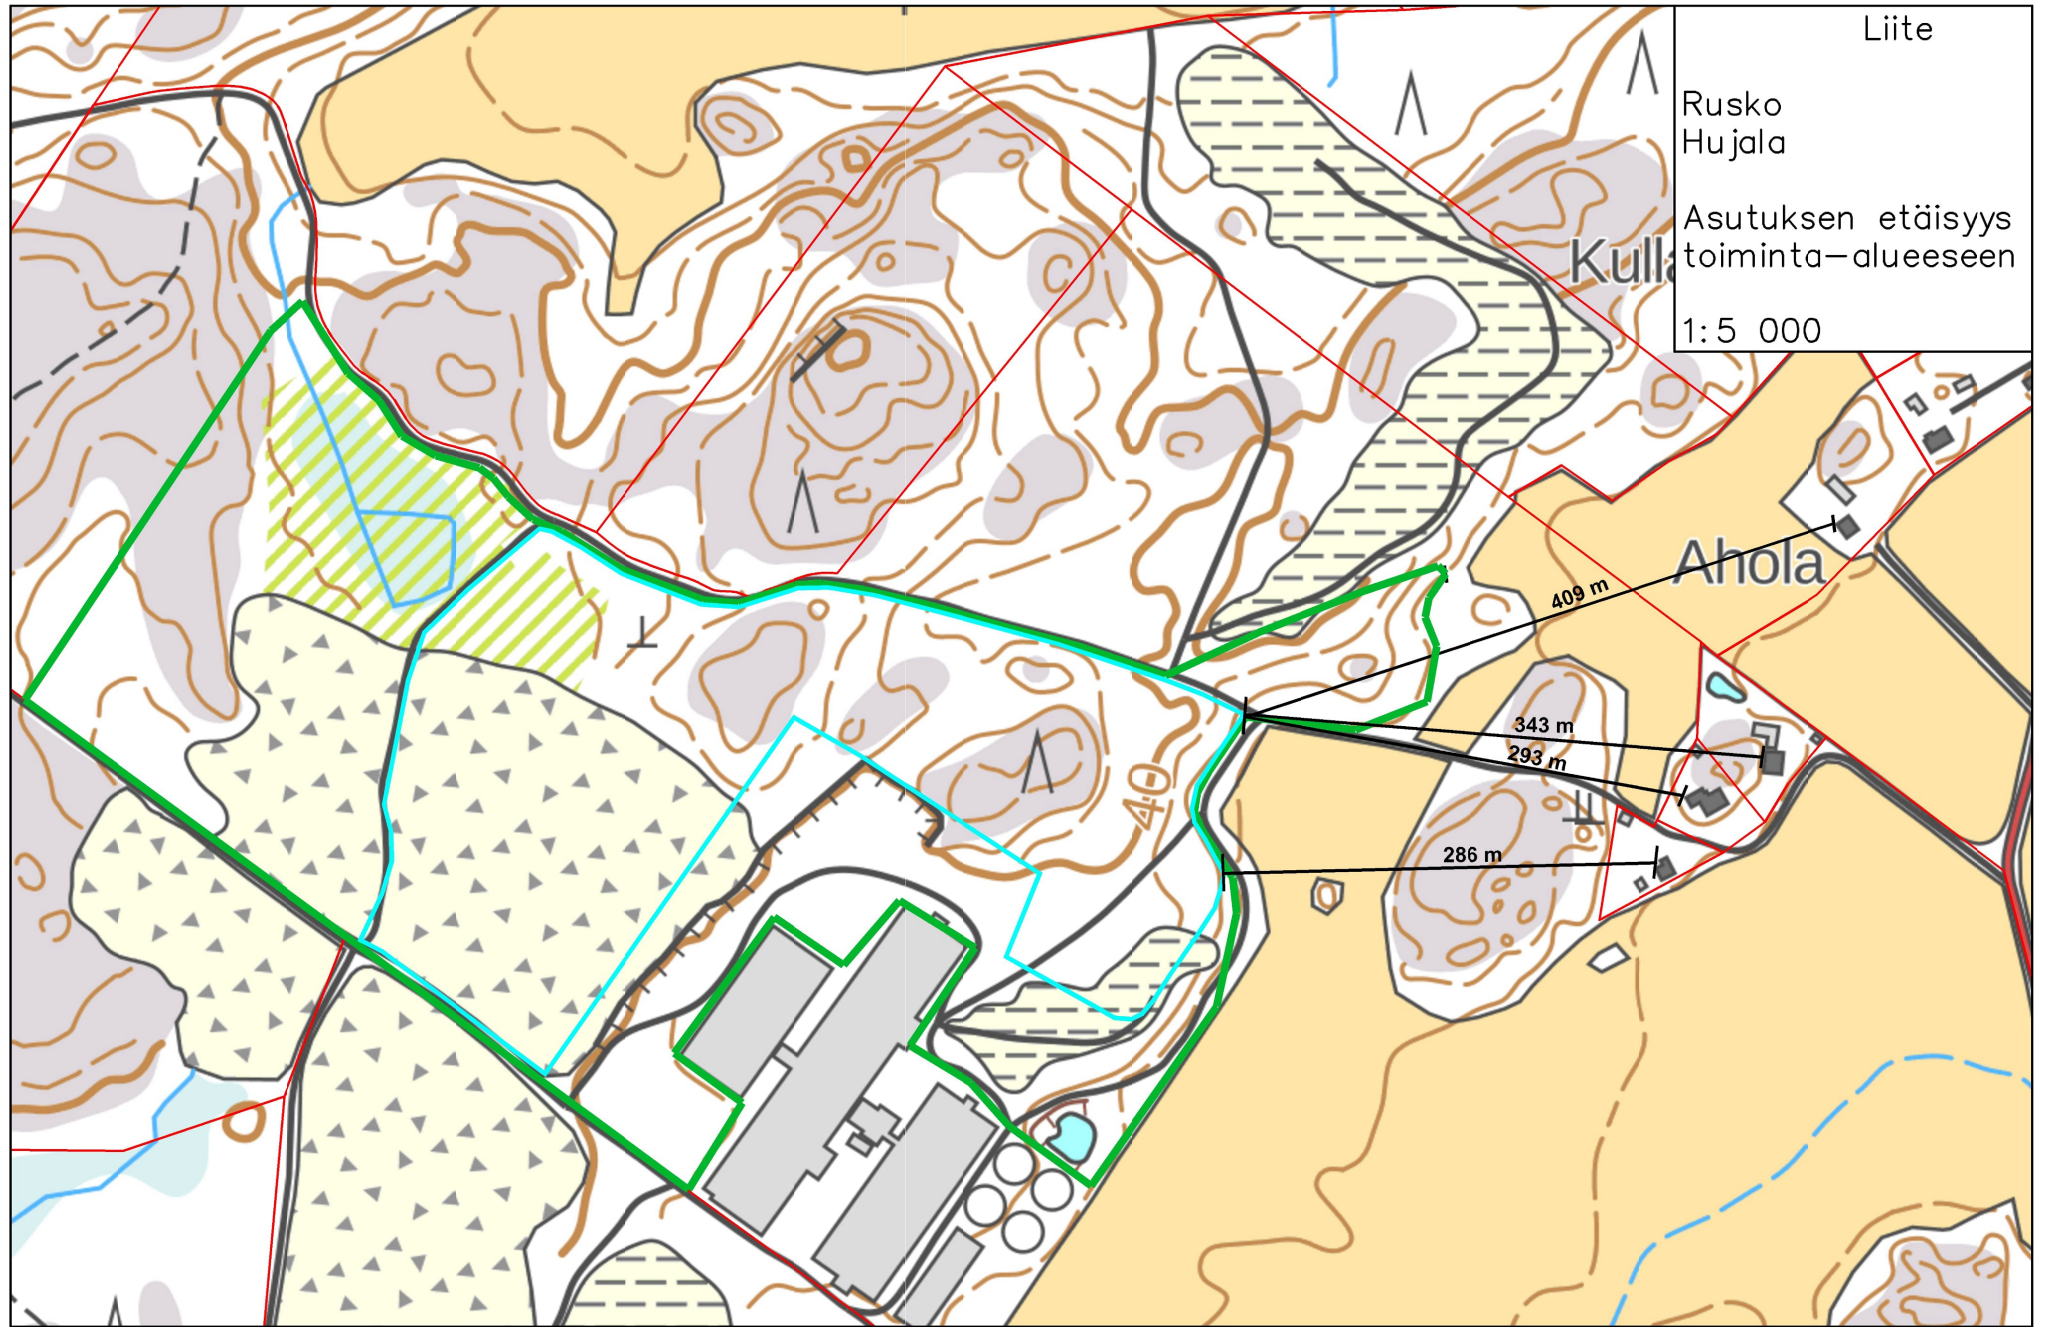

Liite

Rusko
Hujala

Asutuksen etäisyys
toiminta-alueeseen

1:5 000

— Toiminta-alue

— Maankaatopaikan rajaus

Liite

Rusko
Hujala

Asutuksen etäisyys
alueen toimintoihin

1:5 000

— Toiminta-alue

— Maankaatopaikan rajaus

(P) Pesuseulontalaitteisto

(M) Murskauslaitos (kierrätystoiminta)